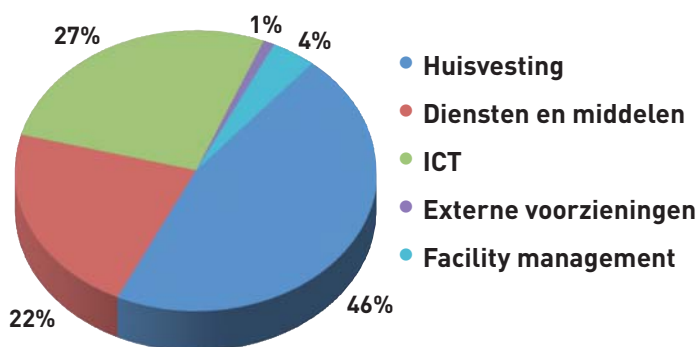

Cloud computing powered by

ndc it
ICT DIENSTENCENTRUM

MET CLOUD COMPUTING 30% LAGERE KOSTEN

Waarom Cloud Computing?

De onafhankelijke NFC-index (Netherlands Facility Cost-Index) laat zien dat meer dan 25% van de kosten van een werkplek ICT gerelateerd zijn. Dit kan voor u een bedrag aan kantoorautomatisering betekenen tussen de € 2.000 en € 3.000 per werkplek per jaar. De innovatieve ICT-inrichting op basis van Cloud Computing van het Nederlands Dienstencentrum voor ICT (NDC-IT) maakt het mogelijk om uw ICT kosten structureel met minimaal 30% te verlagen. NDC-IT levert u continuïteit met Online Cloud werkplekken en dienstverlening tegen zeer lage kosten en van hoogwaardige technische- en beheerskwaliteit.

U krijgt meer voor minder dus:

- ✓ Minimaal 30% lagere kosten en een vast bedrag per maand
- ✓ Geen investeringen; direct opzegbaar
- ✓ Alleen betalen voor wat u gebruikt
- ✓ Hogere productiviteit en besparingen op reis- en verblijfkosten

24/7
bereikbaarheid

Kijk voor de actuele prijs op
www.ndc-it.nl

Naast continuïteit en eenvoud ook:

- ✓ Gegarandeerd beveiligde data(opslag)
- ✓ Centraal aanspreekpunt en 24/7 bereikbaarheid
- ✓ Flexibele en op maat schaalbare ICT-omgeving
- ✓ Optimale toegankelijkheid; inloggen waar en hoe u maar wilt (desktop, notebook, iPad, iPhone, smartphone, tablet)
- ✓ Klaar voor Het Nieuwe Werken

Cloud Computing eng? Welnee!

Uit diverse onderzoeken blijkt dat Cloud oplossingen binnen het MKB steeds meer worden geaccepteerd. Om dat vertrouwen te behouden maakt NDC-IT alleen gebruik van leveranciers die voldoen aan de zware eisen voor duurzame, energiezuinige en bewezen technologie (A-merken). Ons product is veilig en eenvoudig in het gebruik. Om u kennis te laten maken met Cloud Computing heeft NDC-IT een gebruiksvriendelijke demo die u vanaf uw (thuis)werkplek in alle rust kunt uitproberen. Om deze demo te ontvangen hoeft u slechts een bericht te sturen naar info@ndc-it.nl of gebruik maken van de link op de website van www.ndc-it.nl.